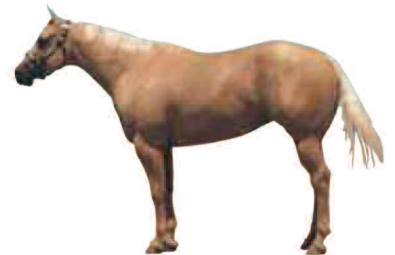

Palomino (Palomino)